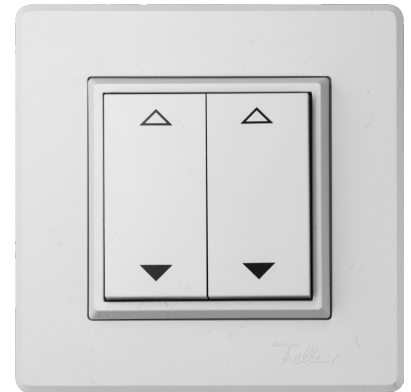

ALADIN Poussoir radio, double - ▼▲ gris clair

Avec le cadre "Feller EDIZIO.liv"

Fonctionne sans câblage et sans batterie en appuyant sur la touche et ne nécessite aucun entretien. Le bouton-poussoir sans fil transmet un protocole EnOcean via 868MHz.

No d'article: 300337	E-No: 207 042 469	Couleur: gris clair

Fonctions:

Emetteur radio avec générateur d'énergie électrodynamique (fonctionne sans câblage et sans batterie)

Production d'énergie lorsque la touche est enfoncée (position centrale neutre)

Le module envoie son adresse (ID cryptée) à tous les récepteurs radio ALADIN

Protocole radio "EnOcean" / 868 MHz / avec NFC

Domaine d'applications:

Dans tous bâtiments. Peut également être installé sur tous matériaux (sauf en métal)

Idéal pour les nouveaux bâtiments (planification facilitée)

Idéal également pour les rénovations (pas de câblage nécessaire, moins d'efforts)

Conception adaptée à EDIZIO.liv

Caracteristiques techniques:

Fréquence / Protocole radio:	868,3 MHz / EnOcean		
Puissance d'émission:	10 mW		
Alimentation d'énergie:	■ Générateur d'énergie interne sans batterie / sans câblage		
Température ambiante:	-25° à +65° C dans des locaux secs		
Type de protection:	IP21 / classe de protection 3		
Production:	CH, EU		
Intégration avec/dans:	■ Récepteur ENC ■ Récepteur AMD ■ DALI-Controller ■ KNX-passerelle ■ Système d'occupation ■ Commutation fiable		
Contrôle/Utilisation:	■ Commande d'éclairage ■ Commande de store / vénitien ■ Commande et commutations div. ■ Déconnexion du réseau ■ Commande DALI		
Conformité:	■ RED-2014/53/EU ■ REACH-1907/2006 ■ RoHS-2015/863/EU (RoHS3)		
Dimensions en mm (LxLxH/P):	L	L	H
	96	96	14
Installation:	Vissage et collage, ou installation en combinaison multiple		
Installation en combinaison multiple:	Oui - cadre de fixation inclus		

Documents de produits:

Livraison:

1 x poussoir radio / plaque de montage

1 x cadre de recouvrement EDIZIO.liv

feuille à coller spécial

Notice en Fr / De