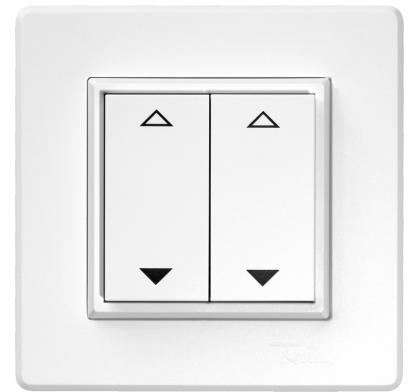

ALADIN Poussoir radio, double - ▼▲

Avec le cadre "Feller EDIZIO.liv"

Fonctionne sans câblage et sans batterie en appuyant sur la touche et ne nécessite aucun entretien. Le bouton-poussoir sans fil transmet un protocole EnOcean via 868MHz.

No d'article: 300322	E-No: 207 042 169	Couleur: blanc

Fonctions:

Emetteur radio avec générateur d'énergie électrodynamique (fonctionne sans câblage et sans batterie)

Production d'énergie lorsque la touche est enfoncée (position centrale neutre)

Le module envoie son adresse (ID cryptée) à tous les récepteurs radio ALADIN

Protocole radio "EnOcean" / 868 MHz / avec NFC

Domaine d'applications:

Dans tous bâtiments. Peut également être installé sur tous matériaux (sauf en métal)

Idéal pour les nouveaux bâtiments (planification facilitée)

Idéal également pour les rénovations (pas de câblage nécessaire, moins d'efforts)

Conception adaptée à EDIZIO.liv

Caracteristiques techniques:

Fréquence / Protocole radio:	868,3 MHz / EnOcean		
Puissance d'émission:	10 mW		
Alimentation d'énergie:	■ Générateur d'énergie interne sans batterie / sans câblage		
Température ambiante:	-25° à +65° C dans des locaux secs		
Type de protection:	IP21 / classe de protection 3		
Production:	CH, EU		
Intégration avec/dans:	■ Récepteur ENC ■ Récepteur AMD ■ KNX-passerelle		
Contrôle/Utilisation:	■ Commande de store / vénitien ■ Commande et commutations div.		
Conformité:	■ RED-2014/53/EU ■ REACH-1907/2006 ■ RoHS-2015/863/EU (RoHS3)		
Dimensions en mm (LxLxH/P):	L	L	H
	96	96	14
Installation:	Vissage et collage, ou installation en combinaison multiple		
Installation en combinaison multiple:	Oui - cadre de fixation inclus		

Documents de produits:

Livraison:

1 x poussoir radio / plaque de montage

1 x cadre de recouvrement EDIZIO.liv

1 feuille à coller spécial

Notice en Fr / De