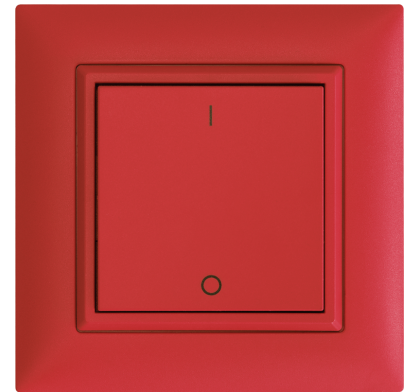

ALADIN Poussoir radio, simple - I / O

Avec le cadre "Feller EDIZIOdue"

Fonctionne sans câblage et sans batterie en appuyant sur la touche et ne nécessite aucun entretien. Le bouton-poussoir sans fil transmet un protocole EnOcean via 868MHz.

No d'article: 300283	E-No: 207 011 809	Couleur: rouge (Feller berry)

Fonctions:

Emetteur radio avec générateur d'énergie électrodynamique (fonctionne sans câblage et sans batterie)

Production d'énergie lorsque la touche est enfoncée (position centrale neutre)

Le module envoie son adresse (ID cryptée) à tous les récepteurs radio ALADIN

Protocole radio "EnOcean" / 868 MHz / avec NFC (à partir d'octobre 2020)

Domaine d'applications:

Dans tous bâtiments. Peut également être installé sur tous matériaux (sauf en métal)

Idéal pour les nouveaux bâtiments (planification facilitée)

Idéal également pour les rénovations (pas de câblage nécessaire, moins d'efforts)

Conception adaptée à EDIZIOdue

Caracteristiques techniques:

Fréquence / Protocole radio: 868,3 MHz / EnOcean

Puissance d'émission: 10 mW

Alimentation d'énergie:

- Générateur d'énergie interne sans batterie / sans câblage

Température ambiante: -25° à +65° C dans des locaux secs

Type de protection: IP21 / classe de protection 3

Production: CH, EU

Intégration avec/dans:

- Récepteur ENC
- Récepteur AMD
- DALI-Controller
- KNX-passerelle
- Système d'occupation
- Commutation fiable

Contrôle/Utilisation:

- Commande d'éclairage
- Commande et commutations div.
- Déconnexion du réseau

Certification: CE

Conformité:

- RED-2014/53/EU
- REACH-1907/2006
- RoHS-2015/863/EU (RoHS3)

Dimensions en mm (LxLxH/P):

L	L	H
87	87	13

Installation: Vissage et collage, ou installation en combinaison multiple

Installation en combinaison multiple: Oui - cadre de fixation inclus

Documents de produits:

Livraison:

1 x poussoir radio / plaque de montage

1 x cadre de recouvrement EDIZIOdue

1 x cadre de fixation pour comb. multiple
feuille à coller spécial

Notice en Fr / De