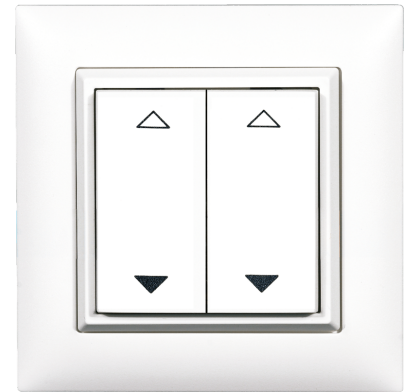

ALADIN Poussoir radio, double - ▼▲

Avec le cadre "Feller EDIZIOdue"

Fonctionne sans câblage et sans batterie en appuyant sur la touche et ne nécessite aucun entretien. Le bouton-poussoir sans fil transmet un protocole EnOcean via 868MHz.

No d'article: 300142	E-No: 207 032 009	Couleur: blanc

Fonctions:

Emetteur radio avec générateur d'énergie électrodynamique (fonctionne sans câblage et sans batterie)

Production d'énergie lorsque la touche est enfoncée (position centrale neutre)

Le module envoie son adresse (ID cryptée) à tous les récepteurs radio ALADIN

Protocole radio "EnOcean" / 868 MHz / avec NFC (à partir d'octobre 2020)

Domaine d'applications:

Dans tous bâtiments. Peut également être installé sur tous matériaux (sauf en métal)

Idéal pour les nouveaux bâtiments (planification facilitée)

Idéal également pour les rénovations (pas de câblage nécessaire, moins d'efforts)

Conception adaptée à EDIZIOdue

Caracteristiques techniques:

Fréquence / Protocole radio: 868,3 MHz / EnOcean

Puissance d'émission: 10 mW

Alimentation d'énergie: ■ Générateur d'énergie interne sans batterie / sans câblage

Température ambiante: -25° à +65° C dans des locaux secs

Type de protection: IP21 / classe de protection 3

Production: CH, EU

Intégration avec/dans:

- Récepteur ENC
- Récepteur AMD
- DALI-Controller
- KNX-passerelle
- Système d'occupation
- Commutation fiable

Contrôle/Utilisation: ■ Commande de store / vénitien

Certification: CE

Conformité:

- RED-2014/53/EU
- REACH-1907/2006
- RoHS-2015/863/EU (RoHS3)

Dimensions en mm (LxLxH/P):

L	L	H
87	87	13

Installation: Vissage et collage, ou installation en combinaison multiple

Installation en combinaison multiple: Oui - cadre de fixation inclus

Documents de produits:

Livraison:

1 x poussoir radio / plaque de montage

1 x cadre de recouvrement EDIZIOdue

1 x cadre de fixation pour comb. multiple

1 feuille à coller spécial

Notice en Fr / De