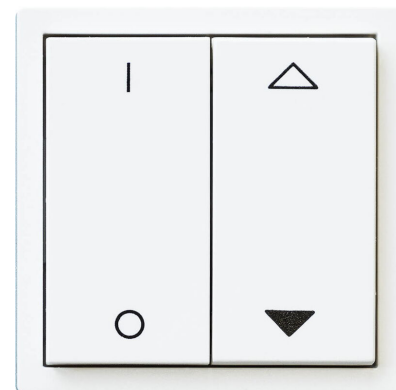

#### Einsatzbereich:

In Gebäuden aller Art. Kann auf allen Unterlagen (ausser Metall) montiert werden

Ideal zur Montage auf Glaswänden (Rückseite ist geschlossen, keine hässlichen Klebestellen sichtbar)

Ideal auch zur Befestigung auf Pulten

Zur Montage in Bereichen, an welchen extra kleine Funktaster notwendig sind.

Ideal in Schlafzimmer (leisere Funktion)